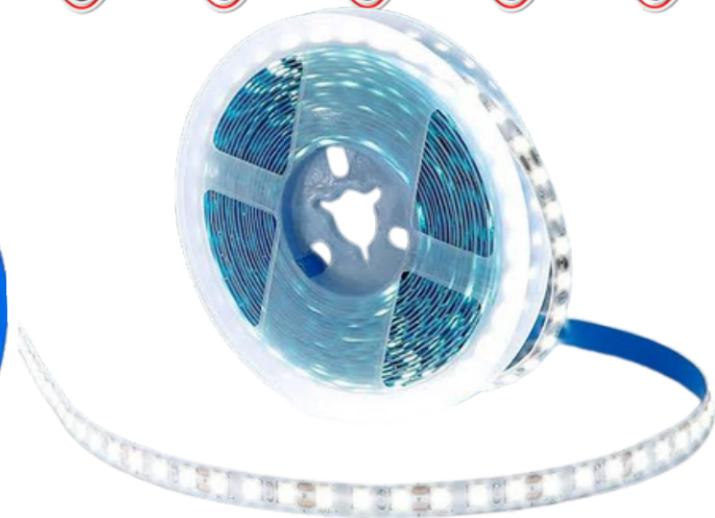

**TRUPER**

 **VOLTECK**

**PRETUL®**

 **Klintek**

**TODOS LOS PRODUCTO A MAYOREO**

**LED ACTIVO**  
ILUMINACION

LED 7  
12v  
\$4

**TIRAS LED, MODULOS LED Y FUENTES  
EN CATALOGO DE ILUMINACION**